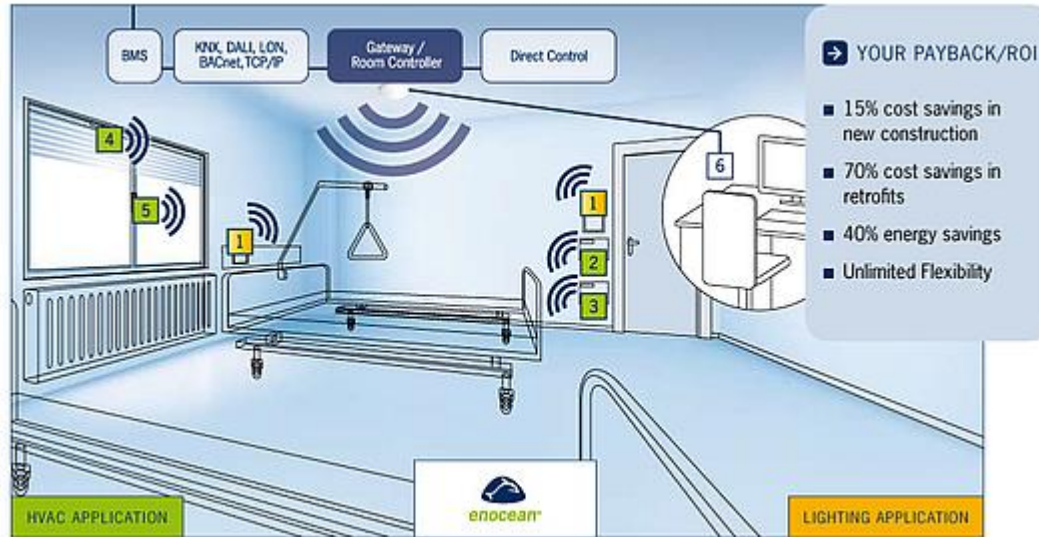

New temperature control for rooms and laboratories

[More Info](#)

Agnes Karl Hospital Laatzen (Germany) - 2003

Eco-friendly Building

[More Info](#)

Tipaska EnOcean oprema

- | | |
|--------------------------------|---|
| <p>1
2,3
4,5
6</p> | <p>razsvetljava, žaluzije
 senzor temperature in CO2
 magnetni kontakt ali ročaj
 CNS</p> |
|--------------------------------|---|